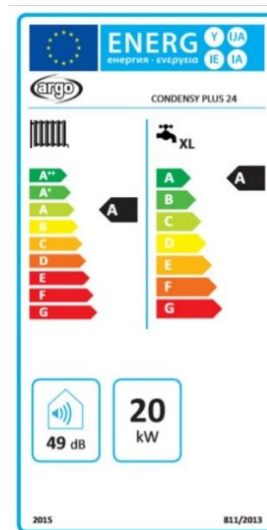

Caldia a condensazione CONDENSY PLUS 24 KW

- **Classe energetica**
Riscaldamento: A Sanitario: A
INDISPENSABILE per ottenere le DETRAZIONI FISCALI
- Bruciatore a pre-miscelazione in ACCIAIO INOX AISI 316L
- Scambiatore acqua/ fumi in ACCIAIO INOX AISI 316L, con vassoio raccogli condensa integrato
- Scambiatore sanitario maggiorato in ACCIAIO INOX che facilita la condensazione anche in funzionamento sanitario
- Flussometro a turbina per un MAGGIOR COMFORT per la produzione acqua calda sanitaria
- Dispositivo ANTIGELO TOTALE
- SISTEMA ANTIBLOCCAGGIO pompa e valvola a tre vie che interviene ogni 24 ore
- **AMPIO CAMPO DI MODULAZIONE 1:7, una maggiore efficienza per minori accensioni e spegnimenti**
- Controllo automatico della combustione per un mantenimento costantemente dei valori di massima efficienza - GAC (Gas Adaptive Control)
- Pannello comandi digitale con display LCD retroilluminato
- Insonorizzazione completa del generatore
- Regolazione climatica di serie
- Predisposizione per il collegamento ad un impianto a zone
- Predisposizione per integrazione con sistema solare
- Ventilatore modulante a variazione elettronica di velocità
- Valvola deviatrice a tre vie elettrica
- By-pass automatico
- Pompa di circolazione a basso consumo e degasatore incorporato